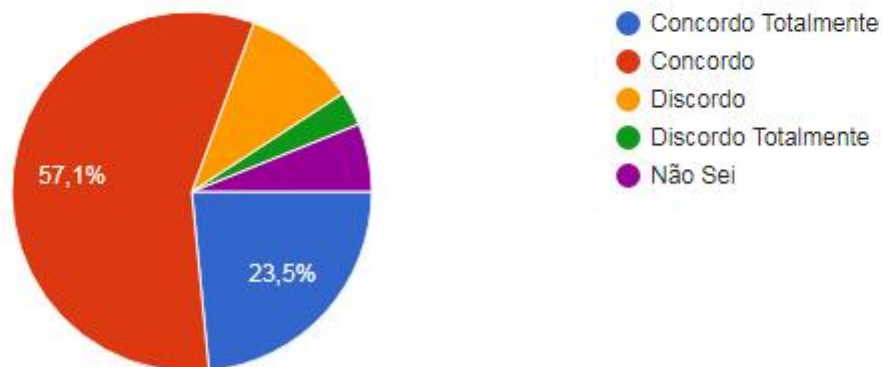

98

14. Estou satisfeito com os espaços desportivos e de recreio?

98 respostas

PERGUNTAS

RESPOSTAS

98

15. Gostas do serviço e da oferta alimentar servida no bar da escola?

98 respostas