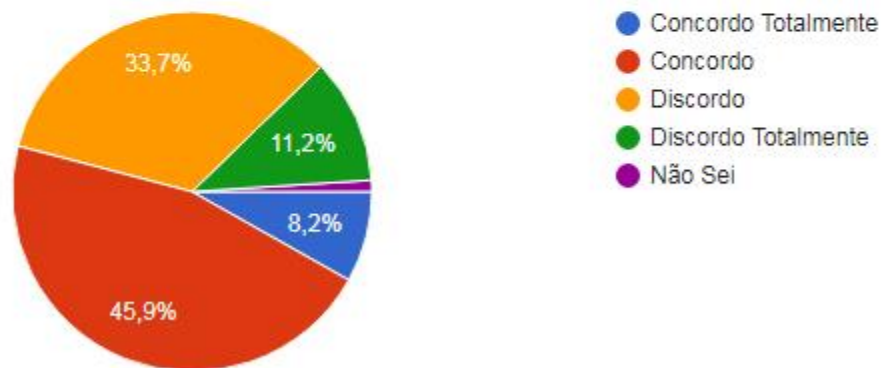

PERGUNTAS

RESPOSTAS

98

16. Estou satisfeito com a higiene e a limpeza da escola?

98 respostas