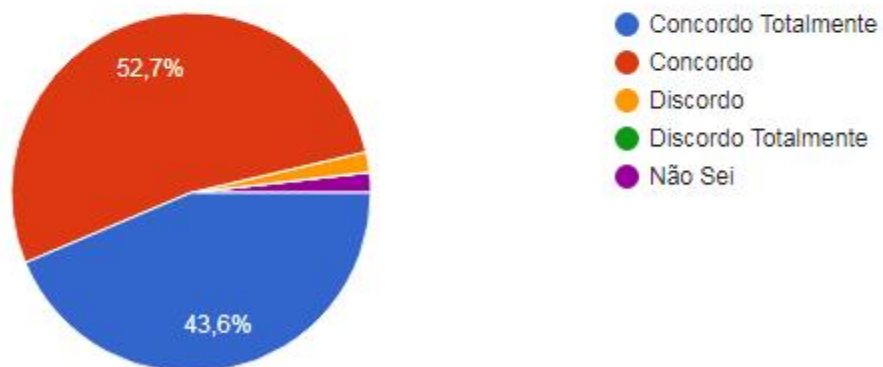

## 9. O JI é limpo.

55 respostas

- Concordo Totalmente
- Concordo
- Discordo
- Discordo Totalmente
- Não Sei

PERGUNTAS

RESPOSTAS

55

## 10. Os serviços administrativos do Agrupamento funcionem bem.

55 respostas

PERGUNTAS

RESPOSTAS

55

## 11. O JI tem um bom ambiente.

55 respostas

PERGUNTAS

RESPOSTAS

55