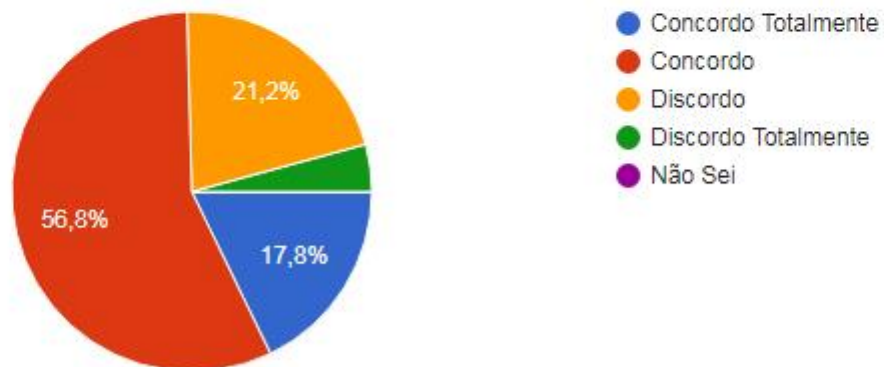

118 respostas

4. A Direção valoriza os meus contributos para o funcionamento da escola.

118 respostas

5. As salas de aula são confortáveis.

118 respostas

6. Os espaços de desporto e de recreio da escola são adequados.