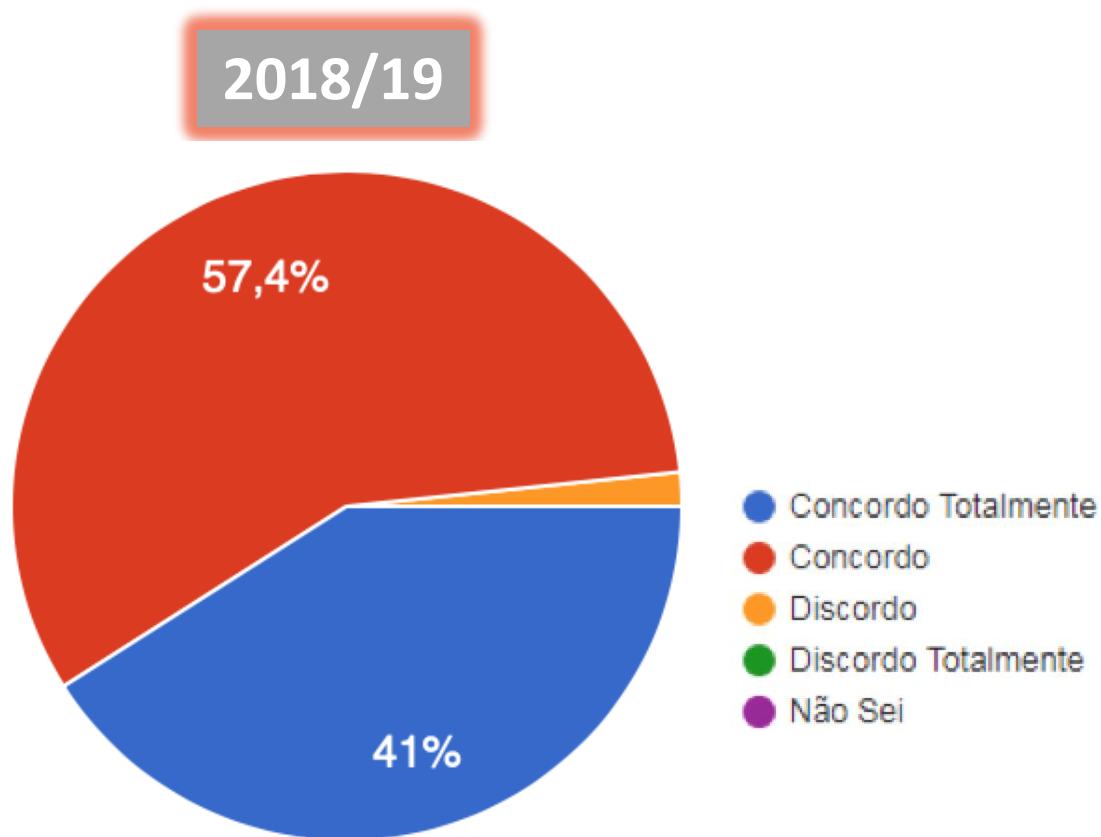

13. Há boa comunicação entre o JI e os pais.

61 respostas

- Concordo Totalmente
- Concordo
- Discordo
- Discordo Totalmente
- Não Sei

14. Os responsáveis do JI são acessíveis e dialogantes.

61 respostas

15. A Direção do Agrupamento está a fazer um bom trabalho.

61 respostas

16. Gosto que o meu filho frequente este JI.

61 respostas

2018/19

- Concordo Totalmente
- Concordo
- Discordo
- Discordo Totalmente
- Não Sei

2017/18

Autoavaliação

Agrupamento de Escolas de Benavente