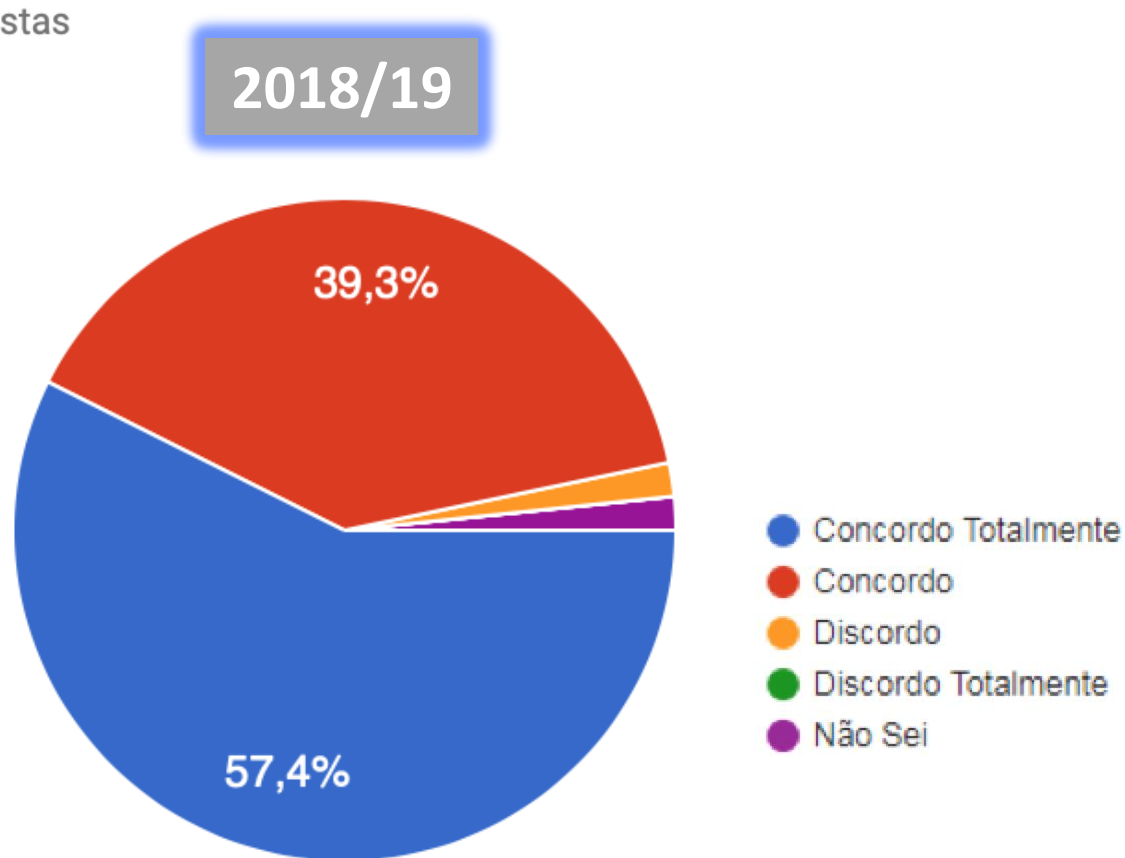

61 respostas

11. O JI tem um bom ambiente.

61 respostas

- Concordo Totalmente
- Concordo
- Discordo
- Discordo Totalmente
- Não Sei

12. O JI é seguro.

61 respostas

- Concordo Totalmente
- Concordo
- Discordo
- Discordo Totalmente
- Não Sei

13. Há boa comunicação entre o JI e os pais.

61 respostas

- Concordo Totalmente
- Concordo
- Discordo
- Discordo Totalmente
- Não Sei

14. Os responsáveis do JI são acessíveis e dialogantes.

61 respostas

15. A Direção do Agrupamento está a fazer um bom trabalho.

61 respostas

16. Gosto que o meu filho frequente este JI.

61 respostas

2018/19

- Concordo Totalmente
- Concordo
- Discordo
- Discordo Totalmente
- Não Sei

2017/18

Autoavaliação

Agrupamento de Escolas de Benavente