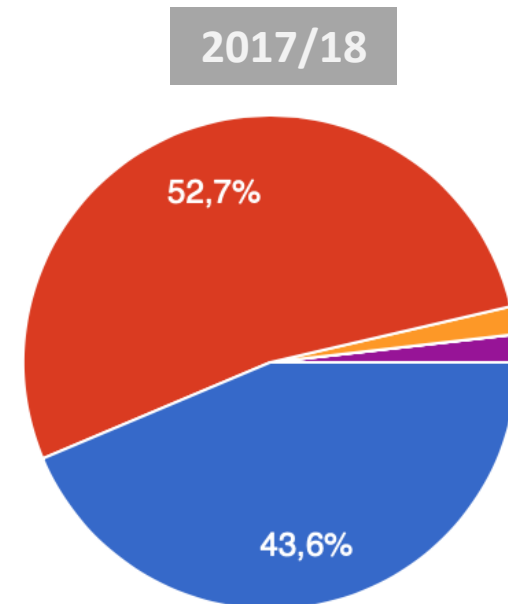

11. O JI tem um bom ambiente.

61 respostas

- Concordo Totalmente
- Concordo
- Discordo
- Discordo Totalmente
- Não Sei