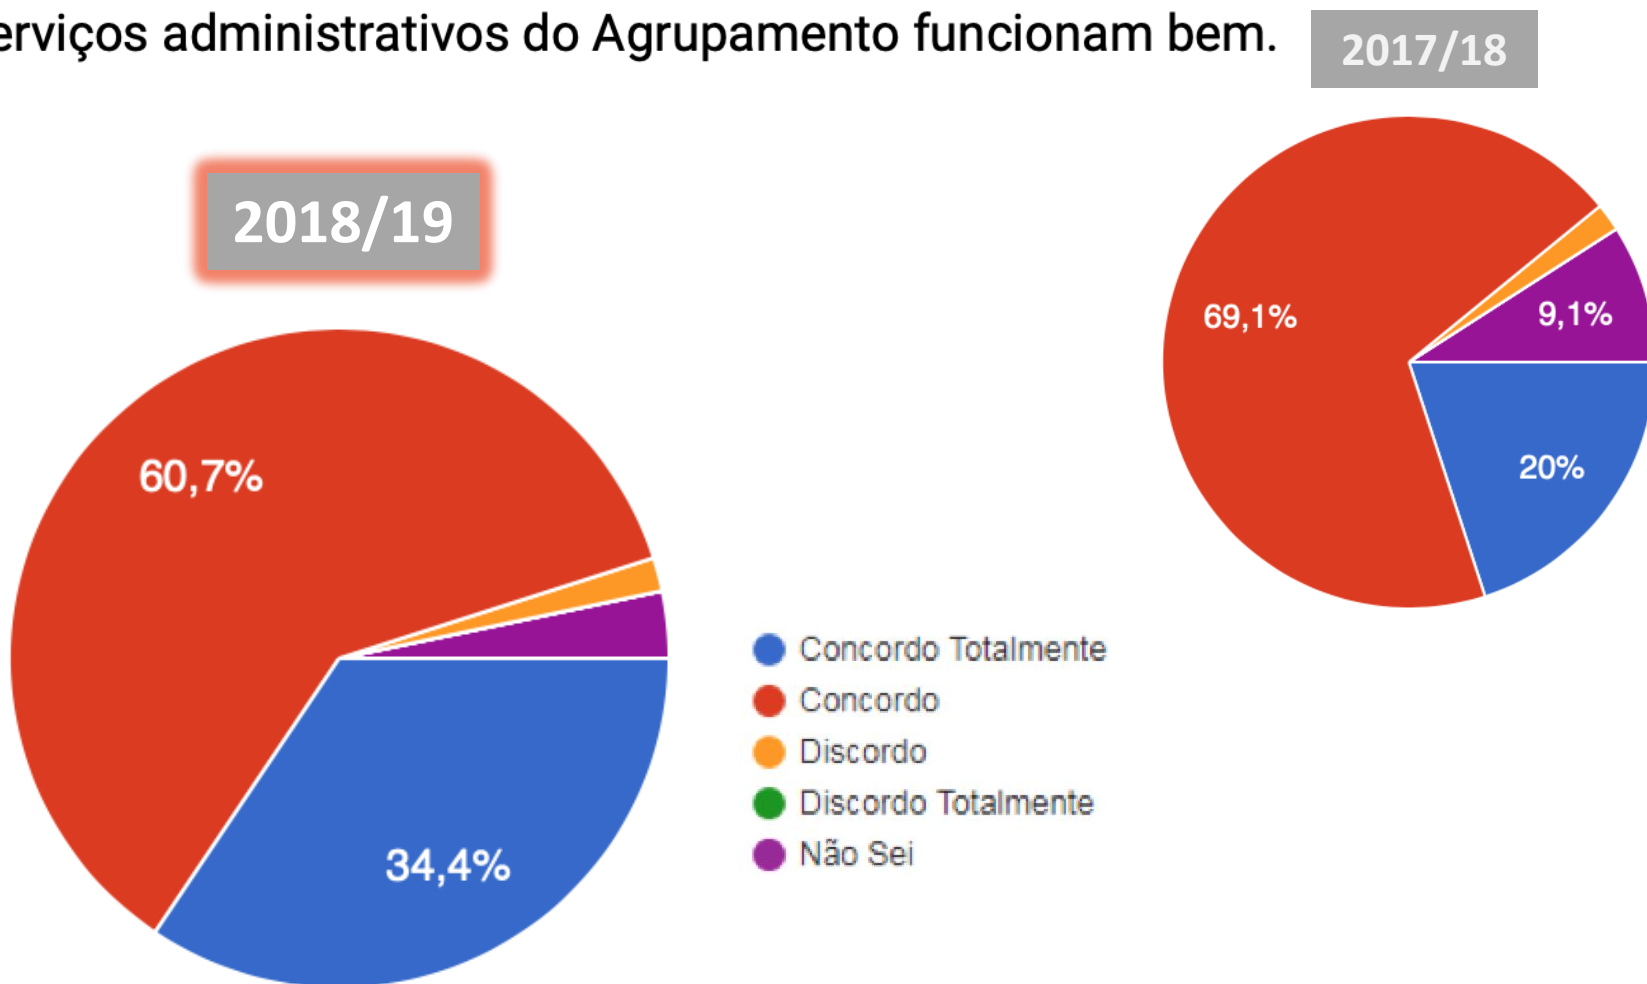

2017/18

61 respostas

2018/19

- Concordo Totalmente
- Concordo
- Discordo
- Discordo Totalmente
- Não Sei

7. O JI tem boas instalações.

61 respostas

8. Os almoços são bons.

61 respostas

- Concordo Totalmente
- Concordo
- Discordo
- Discordo Totalmente
- Não Sei

9. O JI é limpo.

61 respostas

2018/19

2017/18

- Concordo Totalmente
- Concordo
- Discordo
- Discordo Totalmente
- Não Sei

10. Os serviços administrativos do Agrupamento funcionam bem.

61 respostas

11. O JI tem um bom ambiente.

61 respostas

- Concordo Totalmente
- Concordo
- Discordo
- Discordo Totalmente
- Não Sei

12. O JI é seguro.

61 respostas

- Concordo Totalmente
- Concordo
- Discordo
- Discordo Totalmente
- Não Sei