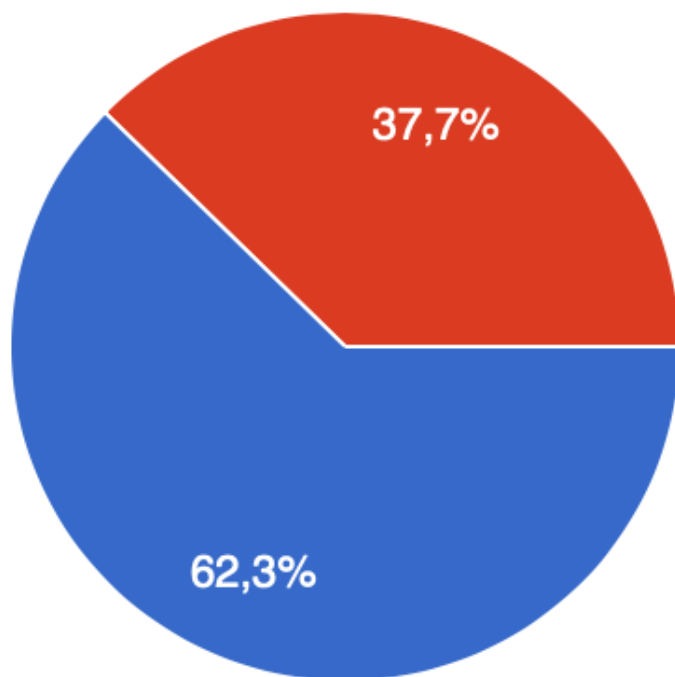

13. Há boa comunicação entre o JI e os pais.

61 respostas

- Concordo Totalmente
- Concordo
- Discordo
- Discordo Totalmente
- Não Sei

14. Os responsáveis do JI são acessíveis e dialogantes.

61 respostas

15. A Direção do Agrupamento está a fazer um bom trabalho.

61 respostas

16. Gosto que o meu filho frequente este JI.

61 respostas

2018/19

- Concordo Totalmente
- Concordo
- Discordo
- Discordo Totalmente
- Não Sei

2017/18

Autoavaliação

Agrupamento de Escolas de Benavente