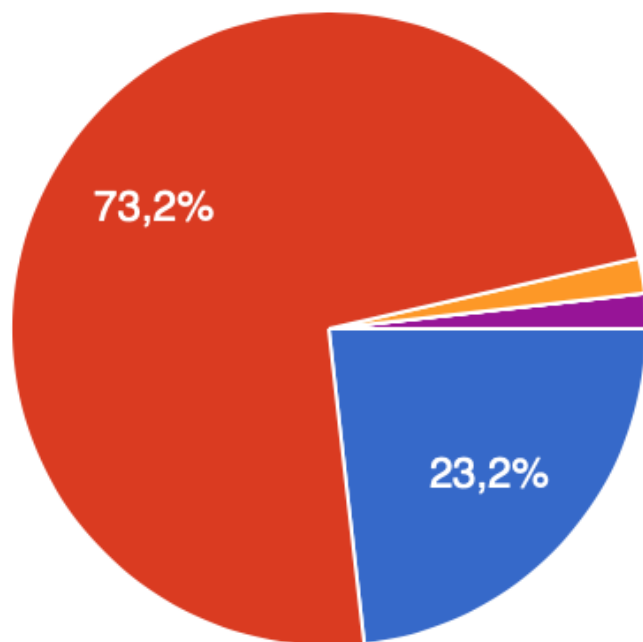

Autoavaliação

Agrupamento de Escolas de Benavente

Regulação/Autoavaliação do Agrupamento

Grau de Satisfação da Comunidade Educativa – 2018/19

2.º CICLO

U=274 n=72 NR=16

Os questionários aplicados já foram alvo de reflexão aquando da intervenção da avaliação externa ao nosso Agrupamento (2016/2017) e posteriormente em 2017/2018.

Critério aleatório a 6 alunos de todas as turmas.

1. Os professores desta escola ensinam bem.

56 respostas

2018/19

2017/18

- Concordo Totalmente
- Concordo
- Discordo
- Discordo Totalmente
- Não Sei

2. O ensino nesta escola é exigente.