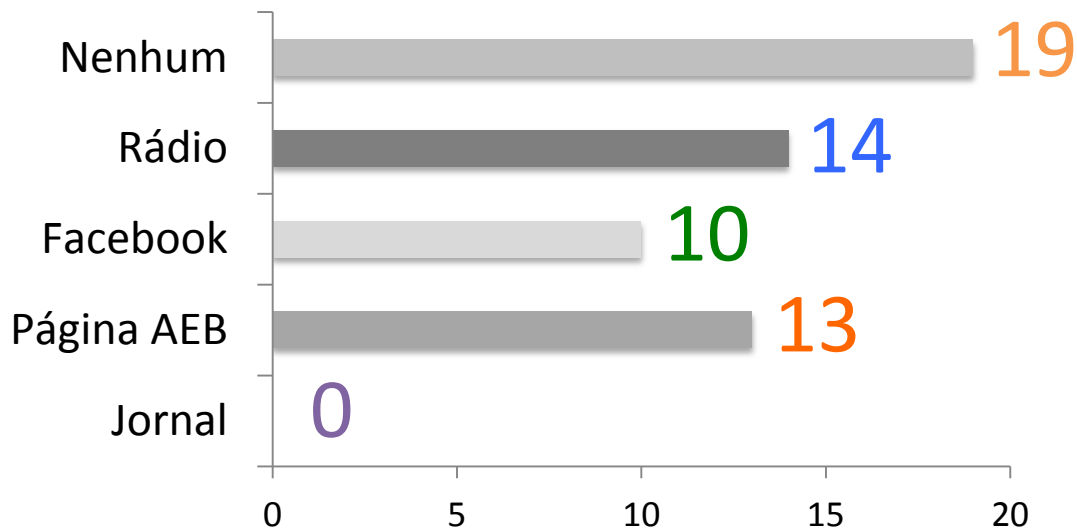

22. Gosto desta Escola.

56 respostas

2018/19

2017/18

- Concordo Totalmente
- Concordo
- Discordo
- Discordo Totalmente
- Não Sei

23. Gosto de mim.

56 respostas

24. De entre todos os meios de divulgação que a escola te oferece (Jornal - Rádio - Facebook - Página do Agrupamento), qual o que utilizas mais?

56 respostas

RESPOSTA ABERTA

Autoavaliação

Agrupamento de Escolas de Benavente

Regulação/Autoavaliação do Agrupamento

Grau de Satisfação da Comunidade Educativa – 2018/19

2.º CICLO

U=274 n=72 NR=16

Os questionários aplicados já foram alvo de reflexão aquando da intervenção da avaliação externa ao nosso Agrupamento (2016/2017) e posteriormente em 2017/2018.

Critério aleatório a 6 alunos de todas as turmas.