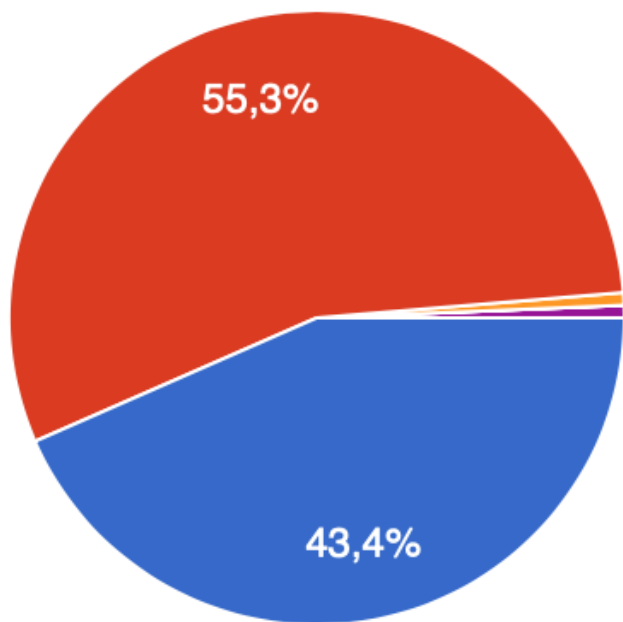

1. Percebo bem o que o professor explica nas aulas.

152 respostas

2018/19