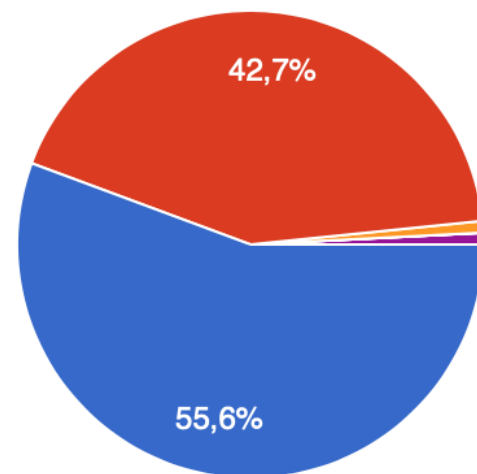

1. Percebo bem o que o professor explica nas aulas.

152 respostas

2018/19

2017/18

- Concordo Totalmente
- Concordo
- Discordo
- Discordo Totalmente
- Não Sei